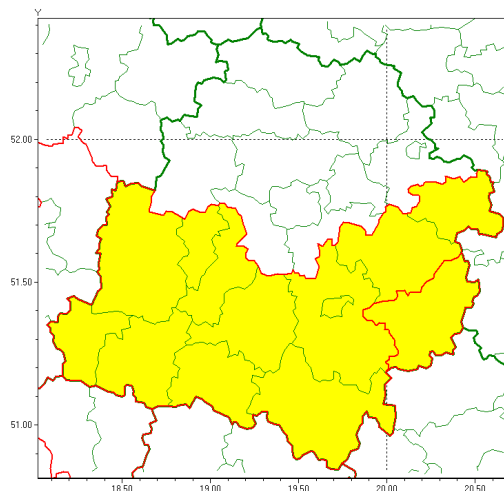

Zasięg ostrzeżenia w województwie

Intensywne opady śniegu

Ostrzeżenie meteorologiczne Nr 12

Nazwa biura	IMGW-PIB Meteorological Forecast Centre, Poznan Team
Zjawisko/stopień zagrożenia	Intensywne opady śniegu/ 1
Obszar	województwo łódzkie powiat opoczyński
Ważność	od godz. 08:00 dnia 30.01.2021 do godz. 16:00 dnia 30.01.2021
Przebieg	Prognozuje się wystąpienie opadów śniegu, miejscami o natężeniu umiarkowanym, powodujących przyrost pokrywy śnieżnej za okres ważności Ostrzeżenia od 8 cm do 12 cm.
Prawdopodobieństwo wystąpienia zjawiska(%)	70%
Uwagi	Brak.
Dyrektor synoptyk IMGW-PIB	Magdalena Muszyńska-Karbowska
Godzina i data wydania	godz. 23:40 dnia 29.01.2021
SMS	IMGW-PIB OSTRZEŻENIE: NIEG/1 łódzkie/opoczyński od 08:00/30.01 do 16:00/30.01.2021 przyrost pokrywy 12 cm.