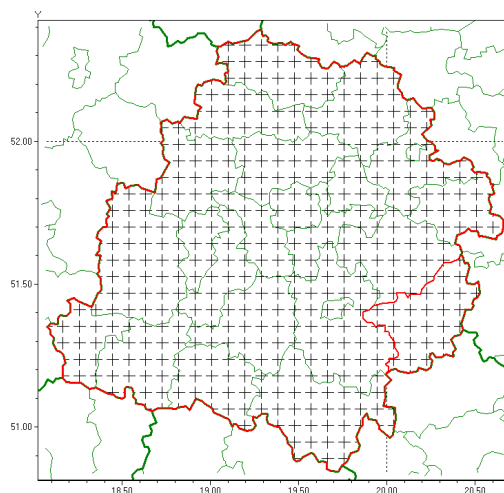

Zasięg komunikatu w województwie

Przymrozki

Komunikat meteorologiczny z godz. 05:37 dnia 08.04.2021

Nazwa biura	IMGW-PIB Meteorological Forecast Centre, Poznan Team
Zjawiska	Przymrozki
Obszar	województwo łódzkie powiat opoczyński oraz powiaty: bełchatowski, brzeziński, kutnowski, łaski, łowicki, łódzki wschodni, Łódź, pabianicki, pajczański, piotrkowski, Piotrków Trybunalski, poddębicki, radomszczański, rawski, sieradzki, Skierniewice, skierniewicki, tomaszowski, wieluński, wierzbowski, zduńskowolski, zgierski
Sytuacja meteorologiczna	Na obszarze województwa miejscami temperatura spadła poniżej 0°C.
Uwagi	Komunikat przygotowano na podstawie danych z systemów teledetekcji atmosfery oraz sieci pomiarowo-obszernych IMGW-PIB. Lokalnie zjawiska mogą mieć inny przebieg niż opisany.
Dyrektor synoptyk IMGW-PIB	Magdalena Muszyńska-Karbowska
Godzina i data wydania	godz. 05:37 dnia 08.04.2021