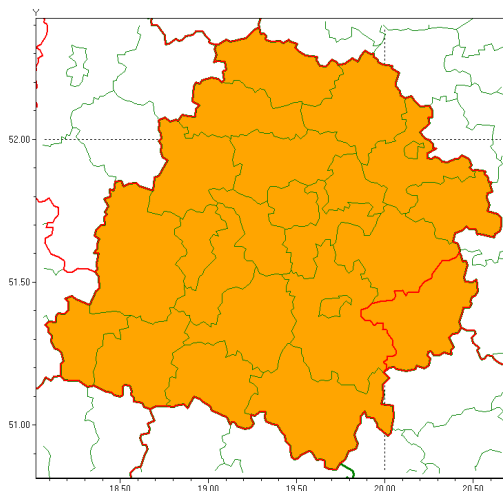

Zasięg ostrzeżenia w województwie

Burze z gradem

Ostrzeżenie meteorologiczne Nr 44

Nazwa biura	IMGW-PIB Meteorological Forecast Centre, Poznan Team
Zjawisko/stopień zagrożenia	Burze z gradem/ 2
Obszar	województwo łódzkie powiat opoczyński
Ważność	od godz. 12:00 dnia 22.06.2021 do godz. 24:00 dnia 22.06.2021
Przebieg	Prognozowane są burze, którym miejscami będą towarzyszyć nawalne opady deszczu do 50 mm oraz porywy wiatru do 90 km/h. Miejscami grad.
Prawdopodobieństwo wystąpienia zjawiska(%)	85%
Uwagi	Brak.
Dyrektor synoptyk IMGW-PIB	Barbara Wrzesińska
Godzina i data wydania	godz. 07:07 dnia 22.06.2021
SMS	IMGW-PIB OSTRZEŻENIE: BURZE Z GRADEM/2 łódzkie/opoczyński od 12:00/22.06 do 24:00/22.06.2021 deszcz 50 mm, grad, porywy 90 km/h.