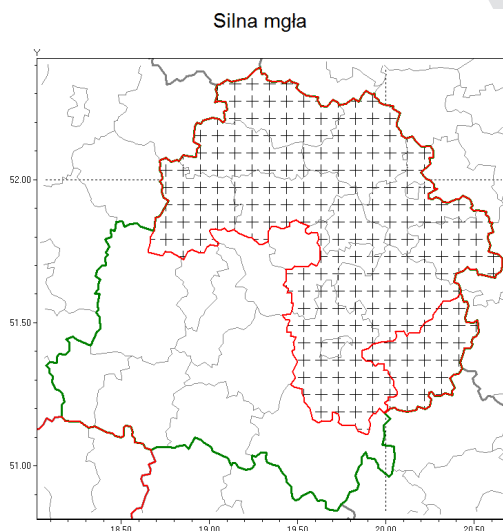

### Zasięg komunikatu w województwie

### Komunikat meteorologiczny z godz. 02:54 dnia 09.11.2018

<b>Nazwa biura</b>	IMGW-PIB Biuro Prognoz Meteorologicznych Oddział w Poznaniu
<b>Zjawiska</b>	Silna mgła
<b>Obszar</b>	województwo łódzkie <b>powiat opoczyński</b> oraz powiaty: brzeziński, kutnowski, łęczycki, łódzki wschodni, piotrkowski, Piotrków Trybunalski, poddębicki, rawski, Skierniewice, skierniewicki, tomaszowski, zgierski
<b>Sytuacja meteorologiczna</b>	Silne mgły z widzialnością 200 m, miejscami 100 m występowały w najbliższym czasie.
<b>Uwagi</b>	Komunikat przygotowano na podstawie danych z sieci pomiarowo-obszernych IMGW-PIB. Lokalnie zjawiska mogły mieć inny przebieg niż opisany.
<b>Dyrektor synoptyk IMGW-PIB</b>	Leszek Szaradowski
<b>Godzina i data wydania</b>	godz. 02:54 dnia 09.11.2018