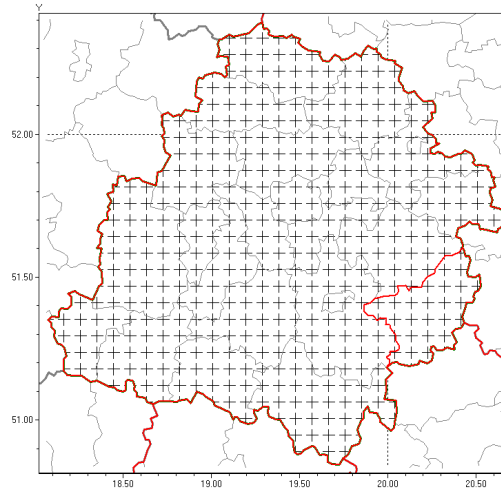

Zasięg komunikatu w województwie

Burze z gradem

Komunikat meteorologiczny z godz. 21:39 dnia 13.06.2019

Nazwa biura	IMGW-PIB Biuro Prognoz Meteorologicznych w Poznaniu
Zjawiska	Burze z gradem
Obszar	województwo łódzkie powiat opoczyński oraz powiaty: bełchatowski, brzeziński, kutnowski, łaski, łowicki, łódzki wschodni, Łódź, pabianicki, pajczański, piotrkowski, Piotrków Trybunalski, poddębicki, radomszczański, rawski, sieradzki, Skierniewice, skierniewicki, tomaszowski, wieluński, wieruszowski, zduńskowolski, zgierski
Sytuacja meteorologiczna	Na terenie wielu powiatów województwa łódzkiego zanotowano burze, którym towarzyszyły opady deszczu. Od rana do godziny 21:00 zanotowano opady: Szczerców 29 mm, Dobroszyce 17,0 mm, Kiełczygłów 12,8 mm, Sulejów 8,4 mm, Łask 8,2 mm. Lokalnie występował grad. W najbliższych godzinach, do godzin porannych nadal przewiduje się występowanie burz i przelotnych opadów deszczu.
Uwagi	Komunikat przygotowano na podstawie danych z systemów teledetekcji atmosfery oraz sieci pomiarowo-obszernych IMGW-PIB. Lokalnie zjawiska mogą mieć inny przebieg niż opisany.
Dyrektor synoptyk IMGW-PIB	Lech Buchert
Godzina i data wydania	godz. 21:39 dnia 13.06.2019
<p>Opracowanie niniejsze i jego format, jako przedmiot prawa autorskiego podlega ochronie prawnej, zgodnie z przepisami ustawy z dnia 4 lutego 1994r o prawie autorskim i prawach pokrewnych (dz. U. z 2006 r. Nr 90, poz. 631 z późn. zm.).</p> <p>Wszelkie dalsze udostępnianie, rozpowszechnianie (przedruk, kopiowanie, wiadomości sms) jest dozwolone wyłącznie w formie dosłownej z bezwzględnym wskazaniem źródła informacji tj. IMGW-PIB.</p>	