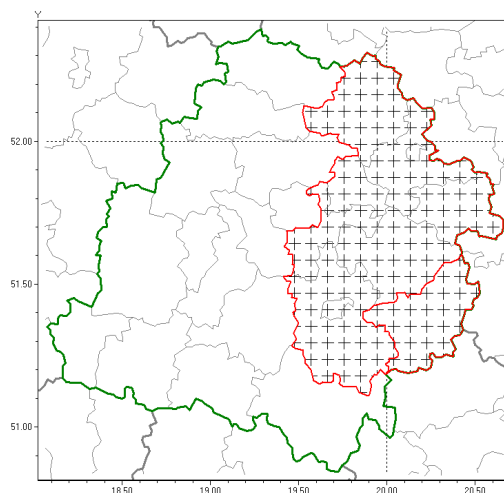

Zasięg komunikatu w województwie

Burze z gradem

Komunikat meteorologiczny z godz. 19:09 dnia 21.06.2019

Nazwa biura	IMGW-PIB Biuro Prognoz Meteorologicznych w Poznaniu
Zjawiska	Burze z gradem
Obszar	województwo łódzkie powiat opoczyński oraz powiaty: brzeziński, łowicki, łódzki wschodni, piotrkowski, Piotrków Trybunalski, rawski, Skierniewice, skierniewicki, tomaszowski
Sytuacja meteorologiczna	Na wschód od Łodzi obserwowana jest komórka burzowa, której mogą towarzyszyć opady rzędu 10-20 mm/10 min. Lokalnie możliwe liwy grad. Komórka burzowa przemieszcza się na wschód i północny wschód. Burze stopniowo słabną, ale mogą występować jeszcze w pierwszej połowie nocy.
Uwagi	Komunikat przygotowano na podstawie danych z systemów teledetekcji atmosfery oraz sieci pomiarowo-obszernych IMGW-PIB. Lokalnie zjawiska mogą mieć inny przebieg niż opisany.
Dyrektor synoptyk IMGW-PIB	Piotr Szewczak
Godzina i data wydania	godz. 19:09 dnia 21.06.2019