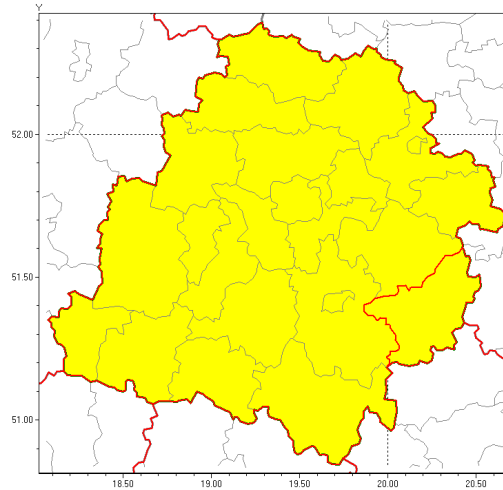

Zasięg ostrzeżenia w województwie

Burze z gradem

Ostrzeżenie meteorologiczne Nr 35

| | |
|---|--|
| Nazwa biura | IMGW-PIB Biuro Prognoz Meteorologicznych w Poznaniu |
| Zjawisko/stopień zagrożenia | Burze z gradem/ 1 |
| Obszar | województwo łódzkie powiat opoczyński |
| Ważność | od godz. 16:30 dnia 19.05.2019 do godz. 22:00 dnia 19.05.2019 |
| Przebieg | Prognozuje się wystąpienie burz z opadami deszczu miejscami od 20 mm do 25 mm oraz porywami wiatru do 70 km/h. Miejscami możliwe grad. |
| Prawdopodobieństwo wystąpienia zjawiska(%) | 80% |
| Uwagi | Brak. |
| Dyrektor synoptyk IMGW-PIB | Magdalena Muszyńska-Karbowska |
| Godzina i data wydania | godz. 15:54 dnia 19.05.2019 |
| SMS | IMGW-PIB OSTRZEŻENIE: BURZE Z GRADEM/1 łódzkie/opoczyński od 16:30/19.05 do 22:00/19.05.2019 deszcz 25 mm, porywy 70 km/h. |