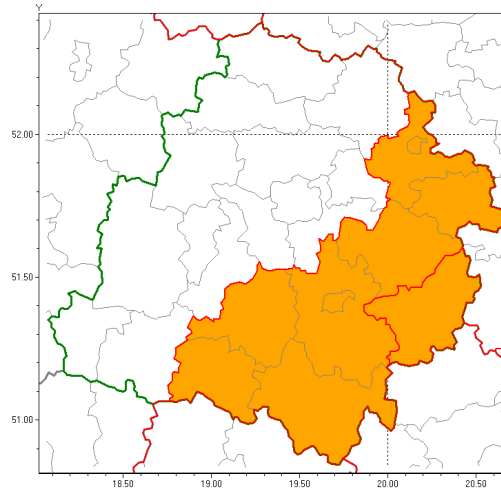

**Zasięg ostrzeżenia w województwie**

Burze z gradem

**Ostrzeżenie meteorologiczne Nr 49**

<b>Nazwa biura</b>	IMGW-PIB Biuro Prognoz Meteorologicznych w Poznaniu
<b>Zjawisko/stopień zagrożenia</b>	Burze z gradem/ 2
<b>Obszar</b>	województwo łódzkie <b>powiat opoczyński</b>
<b>Ważność</b>	od godz. 14:00 dnia 21.06.2019 do godz. 02:00 dnia 22.06.2019
<b>Przebieg</b>	Prognozuje się wystąpienie burz z opadami deszczu miejscami do 30 mm, lokalnie do 50 mm oraz porywami wiatru do 90 km/h. Miejscami grad.
<b>Prawdopodobieństwo wystąpienia zjawiska(%)</b>	80%
<b>Uwagi</b>	Brak.
<b>Dyrektor synoptyk IMGW-PIB</b>	Piotr Szewczak
<b>Godzina i data wydania</b>	godz. 10:33 dnia 21.06.2019
<b>SMS</b>	IMGW-PIB OSTRZEŻENIE: BURZE Z GRADEM/2 łódzkie/opoczno od 14:00/21.06 do 02:00/22.06.2019 deszcz 50 mm, porywy 90 km/h.