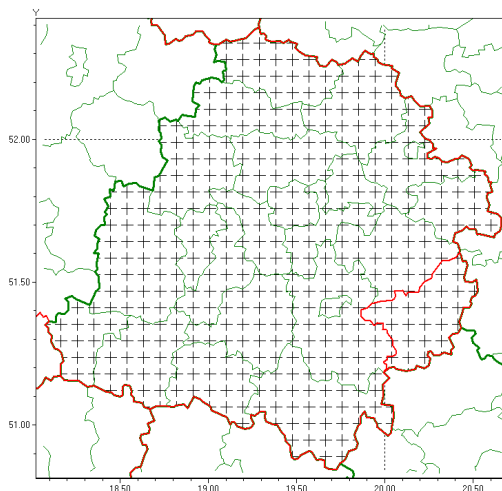

www: www.imgw.pl

Zasięg komunikatu w województwie

Przymrozki

Komunikat meteorologiczny z godz. 06:45 dnia 04.04.2021

Nazwa biura	IMGW-PIB Meteorological Forecast Centre, Poznan Team
Zjawiska	Przymrozki
Obszar	województwo łódzkie powiat opoczyński oraz powiaty: bełchatowski, brzeziński, kutnowski, łaski, łowicki, łódzki wschodni, Łódź, pabianicki, pajczański, piotrkowski, Piotrków Trybunalski, poddębicki, radomszczański, rawski, sieradzki, Skierniewice, skierniewicki, tomaszowski, wieluński, wierzbowski, zduńskowolski, zgierski
Sytuacja meteorologiczna	Na całym obszarze odnotowano spadki temperatury powietrza od -4°C do -2°C .
Uwagi	Komunikat przygotowano na podstawie danych z systemów teledetekcji atmosfery oraz sieci pomiarowo-obszaryjnych IMGW-PIB. Lokalnie zjawiska mogą mieć inny przebieg niż opisany.
Dyrektor synoptyk IMGW-PIB	Leszek Szaradowski
Godzina i data wydania	godz. 06:45 dnia 04.04.2021