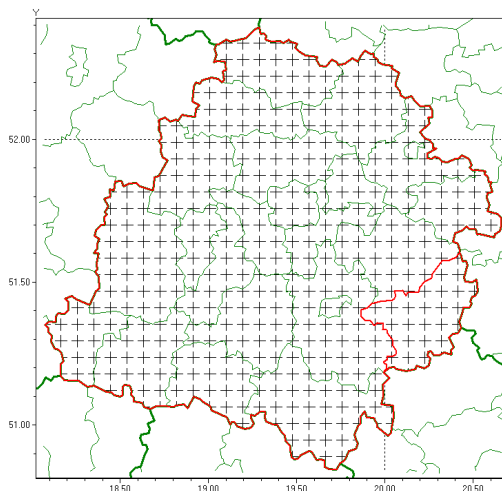

Zasięg komunikatu w województwie

Przymrozki

Komunikat meteorologiczny z godz. 07:06 dnia 28.04.2021

Nazwa biura	IMGW-PIB Meteorological Forecast Centre, Poznan Team
Zjawiska	Przymrozki
Obszar	województwo łódzkie powiat opoczyński oraz powiaty: bełchatowski, brzeziński, kutnowski, łaski, łeczycki, łowicki, łódzki wschodni, Łódź, pabianicki, pajczański, piotrkowski, Piotrków Trybunalski, poddębicki, radomszczański, rawski, sieradzki, Skierniewice, skierniewicki, tomaszowski, wieluński, wieruszowski, zduńskowolski, zgierski
Sytuacja meteorologiczna	W nocy wystąpiła ujemna temperatura zarówno powietrza jak i gruntu. Najniższe temperatury powietrza zanotowano w Silniczce $-3,0^{\circ}\text{C}$ (temp. gruntu $-4,8^{\circ}\text{C}$), Sieradzu $-3,0^{\circ}\text{C}$ (temp. gruntu $-5,5^{\circ}\text{C}$). Najniższe temperatury gruntu zanotowano w Sulejowie $-5,9^{\circ}\text{C}$. W najbliższych godzinach temperatura będzie rosła. Temperatura maksymalna w dzień wyniesie od 12°C do 14°C .
Uwagi	Komunikat przygotowano na podstawie danych z systemów teledetekcji atmosfery oraz sieci pomiarowo-obszernych IMGW-PIB. Lokalnie zjawiska mogą mieć inny przebieg niż opisany.
Dyrektor synoptyk IMGW-PIB	Piotr Szewczak
Godzina i data wydania	godz. 07:06 dnia 28.04.2021