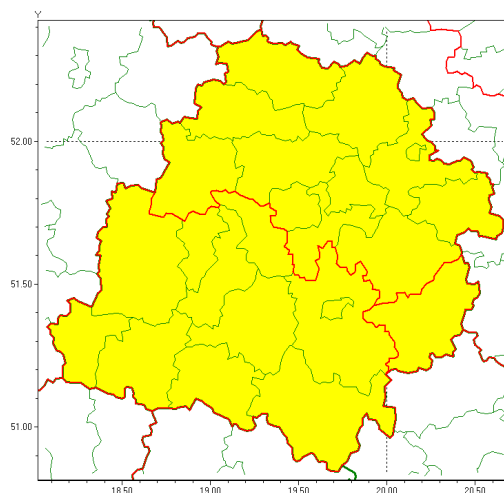

### Zasięg ostrzeżenia w województwie

Opady marznące

### Ostrzeżenie meteorologiczne Nr 21

<b>Nazwa biura</b>	IMGW-PIB Meteorological Forecast Centre, Poznan Team
<b>Zjawisko/stopień zagrożenia</b>	Opady marznące/ 1
<b>Obszar</b>	województwo łódzkie <b>powiat opoczyński</b>
<b>Ważność</b>	od godz. 00:00 dnia 17.02.2021 do godz. 10:00 dnia 17.02.2021
<b>Przebieg</b>	Prognozuje się miejscami wystąpienie słabych opadów marznącego deszczu oraz mroźki powodujących gołoledź.
<b>Prawdopodobieństwo wystąpienia zjawiska(%)</b>	85%
<b>Uwagi</b>	Brak.
<b>Dyrektor synoptyk IMGW-PIB</b>	Przemysław Szrama
<b>Godzina i data wydania</b>	godz. 12:06 dnia 16.02.2021
<b>SMS</b>	IMGW-PIB OSTRZEŻENIE: MARZNĄCE OPADY/1 łódzkie/opoczyński od 00:00/17.02 do 10:00/17.02.2021 marznące opady, drogi liskie.