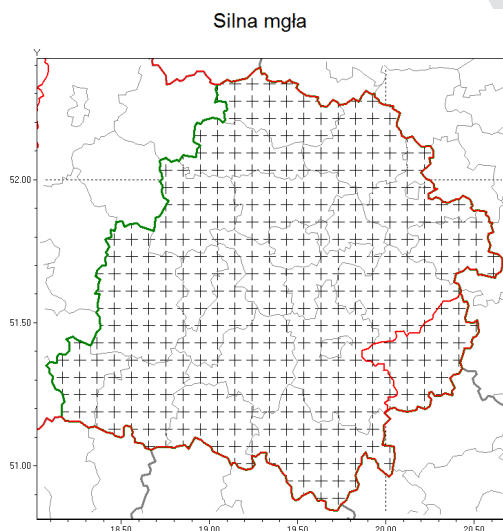

Zasięg komunikatu w województwie

Komunikat meteorologiczny z godz. 08:49 dnia 22.10.2018

Nazwa biura	IMGW-PIB Biuro Prognoz Meteorologicznych Oddział w Poznaniu
Zjawiska	Silna mgła
Obszar	województwo łódzkie powiat opoczyński oraz powiaty: bełchatowski, brzeziński, kutnowski, łaski, łowicki, łódzki wschodni, Łódź, pabianicki, pajczański, piotrkowski, Piotrków Trybunalski, poddębicki, radomszczański, rawski, sieradzki, Skierniewice, skierniewicki, tomaszowski, wieluński, wierzbowski, zduńskowolski, zgierski
Sytuacja meteorologiczna	Występuje na przeważającym obszarze mgła, ograniczająca widzialność do 100-200 m, w ciągu 2-3 godz. powinna zaniknąć.
Uwagi	Komunikat przygotowano na podstawie danych z systemów teledetekcji atmosfery oraz sieci pomiarowo-obszernych IMGW-PIB. Lokalnie zjawiska mogą mieć inny przebieg niż opisany.
Dyrektor synoptyk IMGW-PIB	Barbara Wrzesińska
Godzina i data wydania	godz. 08:49 dnia 22.10.2018