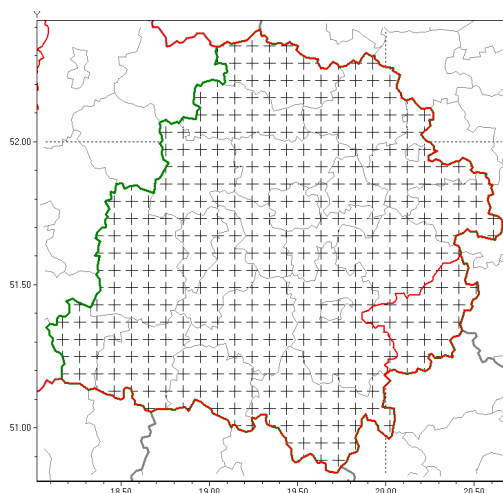

Zasięg komunikatu w województwie

Oblodzenie

Komunikat meteorologiczny z godz. 22:23 dnia 09.01.2019

Nazwa biura	IMGW-PIB Biuro Prognoz Meteorologicznych Oddział w Poznaniu
Zjawiska	Oblodzenie
Obszar	województwo łódzkie powiat opoczyński oraz powiaty: bełchatowski, brzeziński, kutnowski, łaski, łowicki, łódzki wschodni, Łódź, pabianicki, pajczański, piotrkowski, Piotrków Trybunalski, poddębicki, radomszczański, rawski, sieradzki, Skierniewice, skierniewicki, tomaszowski, wieluński, wierszowski, zduńskowolski, zgierski
Sytuacja meteorologiczna	Na obszarze powiatów zanotowano temperaturę powietrza od -3°C do -1°C . Temperatura przy gruncie od -3°C do -1°C . W kolejnych godzinach nadal będzie utrzymywać się ujemna temperatura powietrza.
Uwagi	Komunikat przygotowano na podstawie danych z systemów teledetekcji atmosfery oraz sieci pomiarowo-obszernych IMGW-PIB. Lokalnie zjawiska mogą mieć inny przebieg niż opisany.
Dyrektor synoptyk IMGW-PIB	Magdalena Muszyńska-Karbowska
Godzina i data wydania	godz. 22:23 dnia 09.01.2019