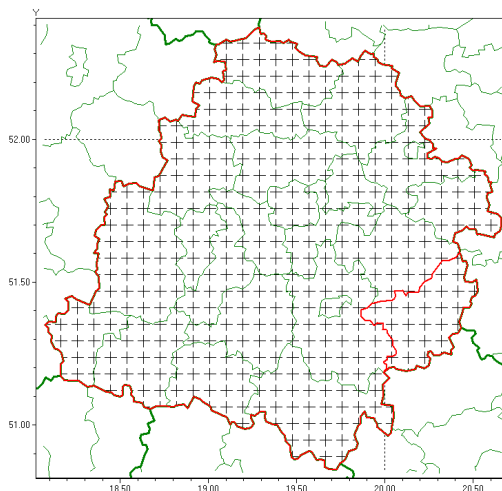

### Zasięg komunikatu w województwie

Gęsta mgła

### Komunikat meteorologiczny z godz. 23:26 dnia 12.11.2021

<b>Nazwa biura</b>	IMGW-PIB Meteorological Forecast Centre, Poznan Team
<b>Zjawiska</b>	Gęsta mgła
<b>Obszar</b>	województwo łódzkie <b>powiat opoczyński</b> oraz powiaty: bełchatowski, brzeziński, kutnowski, łaski, łowicki, łódzki wschodni, Łódź, pabianicki, pajczański, piotrkowski, Piotrków Trybunalski, poddębicki, radomszczański, rawski, sieradzki, Skierniewice, skierniewicki, tomaszowski, wieluński, wierzbowski, zduńskowolski, zgierski
<b>Sytuacja meteorologiczna</b>	Aktualnie występującej mgły ograniczają widzialność od 300 m do 600 m. Nad ranem widzialność w mgłach miejscami spadnie od 100 m do 200 m.
<b>Uwagi</b>	Komunikat przygotowano na podstawie danych z systemów teledetekcji atmosfery oraz sieci pomiarowo-obszernych IMGW-PIB. Lokalnie zjawiska mogą mieć inny przebieg niż opisany.
<b>Dyrektor synoptyk IMGW-PIB</b>	Leszek Szaradowski
<b>Godzina i data wydania</b>	godz. 23:26 dnia 12.11.2021