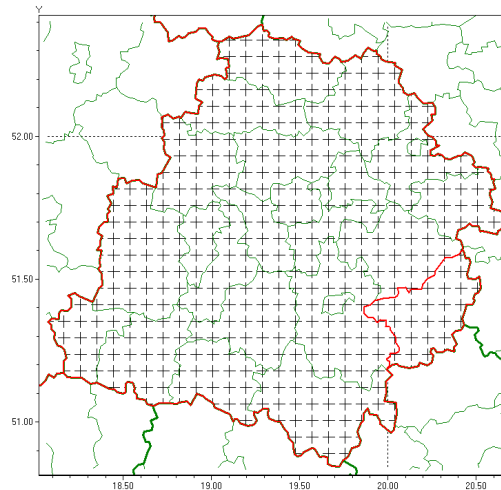

Zasięg komunikatu w województwie

Oblodzenie

Komunikat meteorologiczny z godz. 07:13 dnia 20.01.2022

Nazwa biura	IMGW-PIB Meteorological Forecast Centre, Poznan Team
Zjawiska	Oblodzenie
Obszar	województwo łódzkie powiat opoczyński oraz powiaty: bełchatowski, brzeziński, kutnowski, łaski, łowicki, łódzki wschodni, Łódź, pabianicki, pajczański, piotrkowski, Piotrków Trybunalski, poddębicki, radomszczański, rawski, sieradzki, Skierniewice, skierniewicki, tomaszowski, wieluński, wierzbowski, zduńskowolski, zgierski
Sytuacja meteorologiczna	Miejscami temperatura przy gruncie spadła poniżej 0 st.C.powodując zamarzanie mokrych nawierzchni dróg i chodników.
Uwagi	Komunikat przygotowano na podstawie danych z systemów teledetekcji atmosfery oraz sieci pomiarowo-obszaryjnych IMGW-PIB. Lokalnie zjawiska mogą mieć inny przebieg niż opisany.
Dyrektor synoptyk IMGW-PIB	Leszek Szaradowski
Godzina i data wydania	godz. 07:13 dnia 20.01.2022