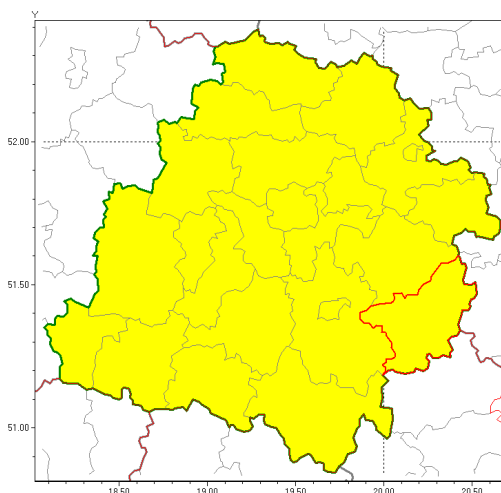

Zasięg ostrzeżenia w województwie

Burze z gradem

Ostrzeżenie meteorologiczne Nr 3

Nazwa biura	IMGW-PIB Biuro Prognoz Meteorologicznych Oddział w Poznaniu
Zjawisko/stopień zagrożenia	Burze z gradem/ 1
Obszar	województwo łódzkie powiat opoczyński
Ważność	od godz. 12:00 dnia 26.06.2018 do godz. 21:00 dnia 26.06.2018
Przebieg	Prognozuje się wystąpienie burz z opadami deszczu do 30 mm, oraz porywami wiatru do 80 km/h. Miejscami możliwe liwy grad.
Prawdopodobieństwo wystąpienia zjawiska(%)	80%
Uwagi	Brak.
Dyrektor synoptyk IMGW-PIB	Marek Pruchniewicz
Godzina i data wydania	godz. 09:07 dnia 26.06.2018
SMS	IMGW-PIB OSTRZEŻA: BURZE Z GRADEM/1 łódzkie/opoczyński od 12:00/26.06 do 21:00/26.06.2018 deszcz 30 mm, porywy 80 km/h