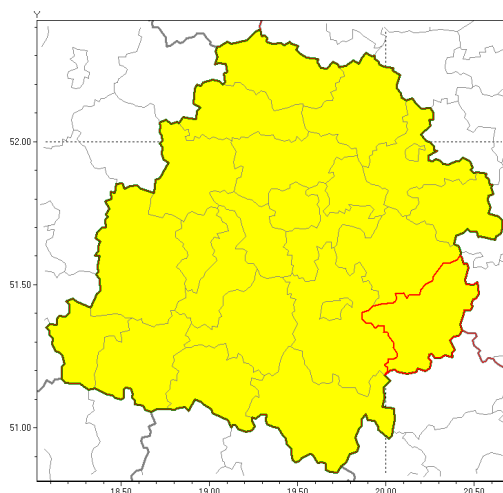

Zasięg ostrzeżenia w województwie

Burze z gradem

Ostrzeżenie meteorologiczne Nr 6

Nazwa biura	IMGW-PIB Biuro Prognoz Meteorologicznych Oddział w Poznaniu
Zjawisko/stopień zagrożenia	Burze z gradem/ 1
Obszar	województwo łódzkie powiat opoczyński
Ważność	od godz. 15:00 dnia 14.07.2018 do godz. 21:00 dnia 14.07.2018
Przebieg	Prognozuje się wystąpienie burz z opadami deszczu miejscami od 20 mm do 30 mm, lokalnie do 40 mm oraz porywami wiatru do 70 km/h. Miejscami możliwy grad.
Prawdopodobieństwo wystąpienia zjawiska(%)	80%
Uwagi	Brak.
Dyrektor synoptyk IMGW-PIB	Piotr Szewczak
Godzina i data wydania	godz. 09:59 dnia 14.07.2018
SMS	IMGW-PIB OSTRZEŻA: BURZE Z GRADEM/1 łódzkie/opoczyński od 15:00/14.07 do 21:00/14.07.2018 deszcz 40 mm, porywy 70 km/h