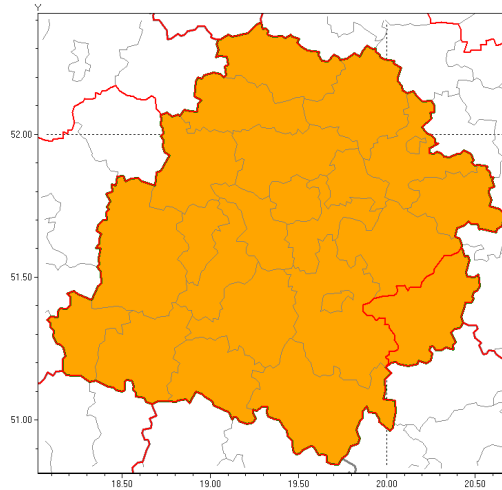

Zasięg ostrzeżenia w województwie

Burze z gradem

Ostrzeżenie meteorologiczne Nr 46

Nazwa biura	IMGW-PIB Biuro Prognoz Meteorologicznych w Poznaniu
Zjawisko/stopień zagrożenia	Burze z gradem/ 2
Obszar	województwo łódzkie powiat opoczyński
Ważność	od godz. 23:00 dnia 15.06.2019 do godz. 07:00 dnia 16.06.2019
Przebieg	Prognozuje się wystąpienie burz z opadami deszczu miejscami od 30 mm do 50 mm oraz porywami wiatru do 115 km/h. Miejscami grad.
Prawdopodobieństwo wystąpienia zjawiska(%)	80%
Uwagi	Brak.
Dyrektor synoptyk IMGW-PIB	Magdalena Muszyńska-Karbowska
Godzina i data wydania	godz. 12:33 dnia 15.06.2019
SMS	IMGW-PIB OSTRZEŻENIE: BURZE Z GRADEM/2 łódzkie/opoczyński od 23:00/15.06 do 07:00/16.06.2019 deszcz 50 mm, porywy 115 km/h.