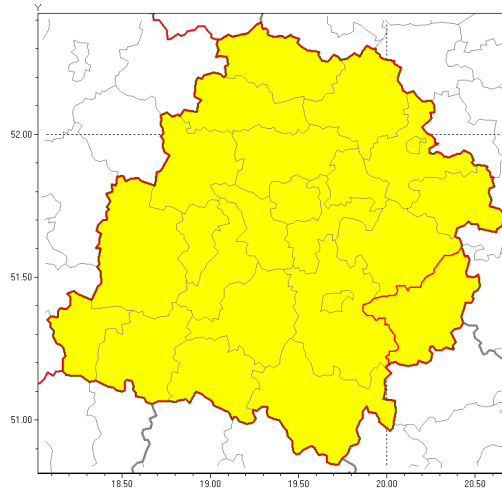

Zasięg ostrzeżenia w województwie

Burze z gradem

Ostrzeżenie meteorologiczne Nr 63

Nazwa biura	IMGW-PIB Biuro Prognoz Meteorologicznych w Poznaniu
Zjawisko/stopień zagrożenia	Burze z gradem/ 1
Obszar	województwo łódzkie powiat opoczyński
Ważność	od godz. 11:00 dnia 16.08.2019 do godz. 21:00 dnia 16.08.2019
Przebieg	Prognozuje się wystąpienie burz z opadami deszczu miejscami od 20 mm do 30 mm, lokalnie do 40 mm oraz porywami wiatru do 75 km/h. Miejscami może liwy grad.
Prawdopodobieństwo wystąpienia zjawiska(%)	85%
Uwagi	Brak.
Dyrektor synoptyk IMGW-PIB	Piotr Szewczak
Godzina i data wydania	godz. 07:00 dnia 16.08.2019
SMS	IMGW-PIB OSTRZEŻENIE: BURZE Z GRADEM/1 łódzkie/opoczyński od 11:00/16.08 do 21:00/16.08.2019 deszcz 40 mm, porywy 75 km/h.