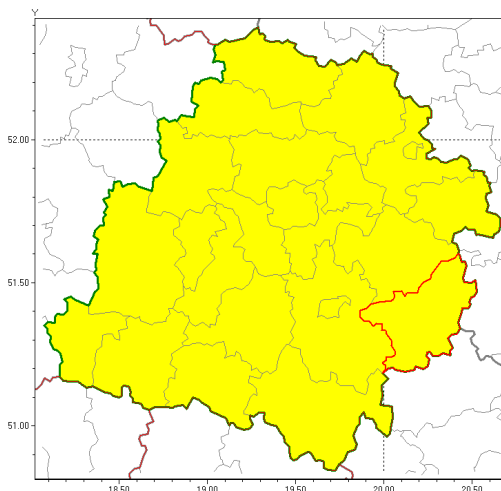

Zasięg ostrzeżenia w województwie

Intensywne opady deszczu z burzami

Ostrzeżenie meteorologiczne Nr 10

Nazwa biura	IMGW-PIB Biuro Prognoz Meteorologicznych Oddział w Poznaniu
Zjawisko/stopień zagrożenia	Intensywne opady deszczu z burzami/ 1
Obszar	województwo łódzkie powiat opoczyński
Ważność	od godz. 09:30 dnia 18.07.2018 do godz. 09:30 dnia 19.07.2018
Przebieg	Prognozuje się wystąpienie opadów deszczu okresami o natężeniu umiarkowanym i silnym. Prognozowana wysokość opadów za okres ważności Ostrzeżenia - miejscami od 15 mm do 30 mm miejscami do 40 mm. W trakcie opadów deszczu będzie występować burze z porywami wiatru do 65 km/h.
Prawdopodobieństwo wystąpienia zjawiska(%)	80%
Uwagi	Brak.
Dyrektor synoptyk IMGW-PIB	Leszek Szaradowski
Godzina i data wydania	godz. 08:22 dnia 18.07.2018
SMS	IMGW-PIB OSTRZEŻENIE: DESZCZ i BURZE/1 łódzkie/opoczyński od 09:30/18.07 do 09:30/19.07.2018 50 mm; porywy 90km/h.