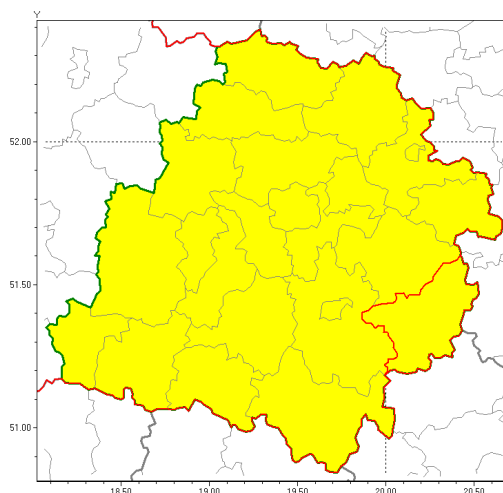

Zasięg ostrzeżenia w województwie

Silna mgła

Ostrzeżenie meteorologiczne Nr 17

Nazwa biura	IMGW-PIB Biuro Prognoz Meteorologicznych w Poznaniu
Zjawisko/stopień zagrożenia	Silna mgła/ 1
Obszar	województwo łódzkie powiat opoczyński
Ważność	od godz. 19:00 dnia 15.02.2019 do godz. 09:00 dnia 16.02.2019
Przebieg	Prognozuje się gęste mgły w zasięgu których widzialność może wynosić miejscami od 100 m do 200 m.
Prawdopodobieństwo wystąpienia zjawiska(%)	80%
Uwagi	Brak.
Dyrektor synoptyk IMGW-PIB	Leszek Szaradowski
Godzina i data wydania	godz. 12:08 dnia 15.02.2019
SMS	IMGW-PIB OSTRZEŻENIE: MGLE/1 łódzkie/opoczyński od 19:00/15.02 do 09:00/16.02.2019 widzialność 100 m.