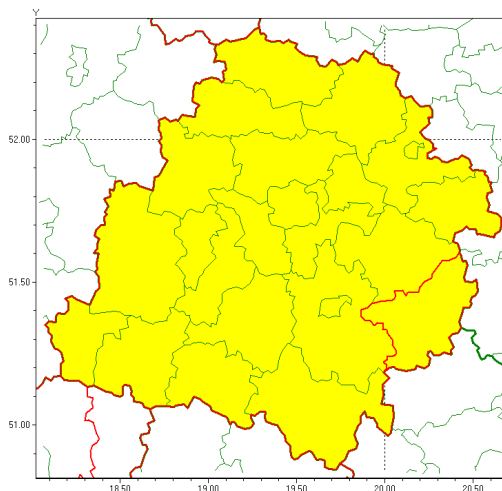

Zasięg ostrzeżenia w województwie

Gęsta mgła

Ostrzeżenie meteorologiczne Nr 90

Nazwa biura	IMGW-PIB Meteorological Forecast Centre, Poznan Team
Zjawisko/stopień zagrożenia	Gęsta mgła/ 1
Obszar	województwo łódzkie powiat opoczyński
Ważność	od godz. 16:00 dnia 13.12.2021 do godz. 10:30 dnia 14.12.2021
Przebieg	Obserwuje się i prognozuje gęste mgły w zasięgu których widzialność może wynosić miejscami od 50 m do 200 m.
Prawdopodobieństwo wystąpienia zjawiska(%)	90%
Uwagi	Brak.
Dyrektor synoptyk IMGW-PIB	Leszek Szaradowski
Godzina i data wydania	godz. 15:43 dnia 13.12.2021
SMS	IMGW-PIB OSTRZEŻENIE: MGŁA/1 łódzkie/opoczno od 16:00/13.12 do 10:30/14.12.2021 widzialność 50 m.