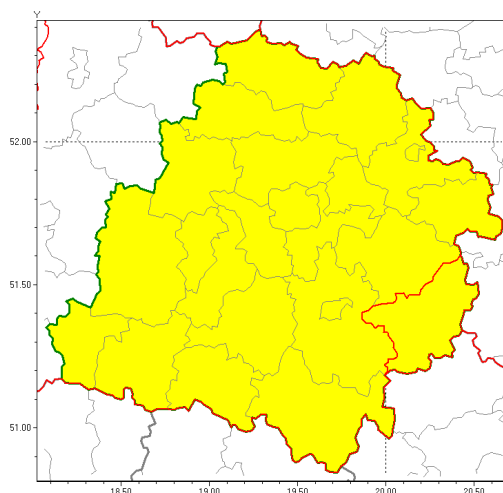

Zasięg ostrzeżenia w województwie

Oblodzenie

Ostrzeżenie meteorologiczne Nr 16

Nazwa biura	IMGW-PIB Biuro Prognoz Meteorologicznych w Poznaniu
Zjawisko/stopień zagrożenia	Oblodzenie/ 1
Obszar	województwo łódzkie powiat opoczyński
Ważność	od godz. 02:00 dnia 12.02.2019 do godz. 08:00 dnia 12.02.2019
Przebieg	Prognozuje się zamarzanie mokrej nawierzchni dróg i chodników po opadach deszczu ze śniegiem lub mokrego śniegu. Temperatura minimalna od -1°C do 0°C, temperatura minimalna gruntu około -1°C.
Prawdopodobieństwo wystąpienia zjawiska(%)	80%
Uwagi	Brak.
Dyrektor synoptyk IMGW-PIB	Lech Buchert
Godzina i data wydania	godz. 13:05 dnia 11.02.2019
SMS	IMGW-PIB OSTRZEŻENIE: OBLODZENIE/1 łódzkie/opoczyński od 02:00/12.02 do 08:00/12.02.2019 temp. min. od -1 st. do 0 st., przy gruncie do -1 st., lisko.