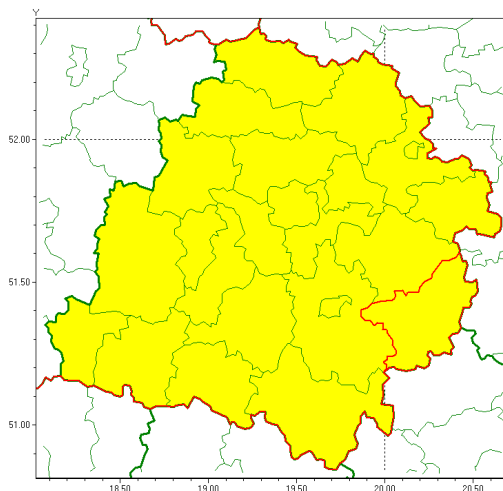

Zasięg ostrzeżenia w województwie

Oblodzenie

Ostrzeżenie meteorologiczne Nr 2

Nazwa biura	IMGW-PIB Meteorological Forecast Centre, Poznan Team
Zjawisko/stopień zagrożenia	Oblodzenie/ 1
Obszar	województwo łódzkie powiat opoczyński
Ważność	od godz. 18:00 dnia 08.01.2021 do godz. 09:00 dnia 09.01.2021
Przebieg	Prognozuje się zamarzanie mokrej nawierzchni dróg i chodników po opadach mokrego śniegu. Temperatura minimalna od -3°C do -1°C, temperatura minimalna gruntu do -4°C.
Prawdopodobieństwo wystąpienia zjawiska(%)	80%
Uwagi	Brak.
Dyrektor synoptyk IMGW-PIB	Barbara Wrzesińska
Godzina i data wydania	godz. 12:09 dnia 08.01.2021
SMS	IMGW-PIB OSTRZEŻENIE: OBLODZENIE/1 łódzkie/opoczyński od 18:00/08.01 do 09:00/09.01.2021 temp. min. od -3 st. do -1 st., przy gruncie do -4 st., lisko.