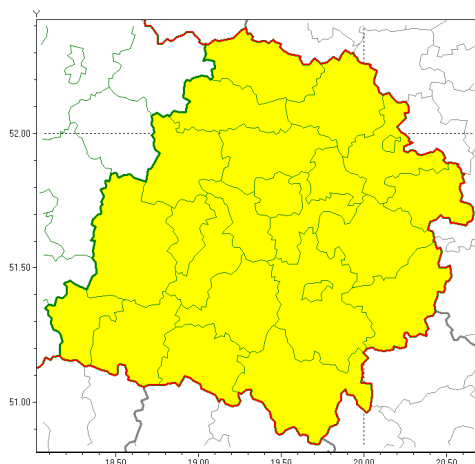

Zasięg ostrzeżeń w województwie

Silna mgła
2019-02-15 12:09

WOJEWÓDZTWO ŁÓDZKIE **OSTRZEŻENIA METEOROLOGICZNE ZBIORCZO NR 22** **WYKAZ OBYWÓW ZUJACYCH OSTRZEŻENIE** **o godz. 12:09 dnia 15.02.2019**

| Zjawisko/Stopień zagrożenia | Silna mgła/1 |
|---|---|
| Obszar (w nawiasie numer ostrzeżenia dla powiatu) | powiaty: bełchatowski(16), brzeziński(18), kutnowski(17), łaski(16), łęczycki(16), łowicki(18), łódzki wschodni(18), Łódź (18), opoczyński(17), pabianicki(17), pajczański(15), piotrkowski(17), Piotrków Trybunalski(17), poddębicki(15), radomszczański(16), rawski(17), sieradzki(15), Skierniewice(17), skierniewicki(17), tomaszowski(17), wieluński(15), wierszowski(14), zduńskowolski(16), zgierski(18) |
| Ważność | od godz. 19:00 dnia 15.02.2019 do godz. 09:00 dnia 16.02.2019 |
| Prawdopodobieństwo | 80% |
| Przebieg | Prognozuje się gęste mgły w zasięgu których widzialność wynosi miejscami od 100 m do 200 m. |
| SMS | IMGW-PIB OSTRZEŻA: MGŁA/1 łódzkie (wszystkie powiaty) od 19:00/15.02 do 09:00/16.02.2019 widzialność 100 m. Dotyczy powiatów: wszystkie powiaty. |
| RSO | Woj. łódzkie (wszystkie powiaty), IMGW-PIB wydał ostrzeżenie pierwszego stopnia o silnych mgłach |
| Uwagi | Brak. |
| Dyżurny synoptyk IMGW-PIB | Leszek Szaradowski |