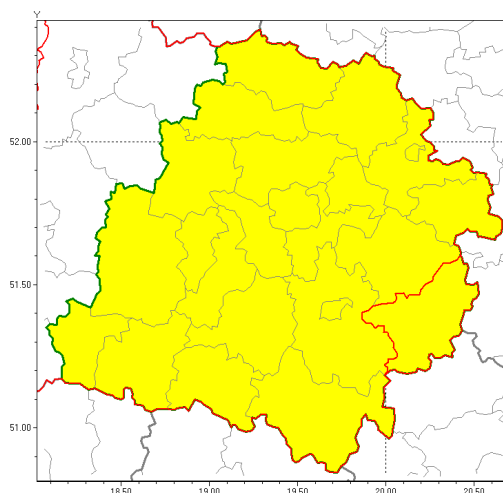

Zasięg ostrzeżenia w województwie

Silna mgła

Ostrzeżenie meteorologiczne Nr 25

Nazwa biura	IMGW-PIB Biuro Prognoz Meteorologicznych w Poznaniu
Zjawisko/stopień zagrożenia	Silna mgła/ 1
Obszar	województwo łódzkie powiat opoczyński
Ważność	od godz. 23:30 dnia 22.03.2019 do godz. 07:30 dnia 23.03.2019
Przebieg	Obserwuje się i nadal prognozowane są gęste mgły w zasięgu których widzialność będzie wynosi około 100 m.
Prawdopodobieństwo wystąpienia zjawiska(%)	95%
Uwagi	Brak.
Dyrektor synoptyk IMGW-PIB	Marek Pruchniewicz
Godzina i data wydania	godz. 23:20 dnia 22.03.2019
SMS	IMGW-PIB OSTRZEŻA: MGŁA/1 łódzkie/opoczyński od 23:30/22.03 do 07:30/23.03.2019 widzialność 100 m.